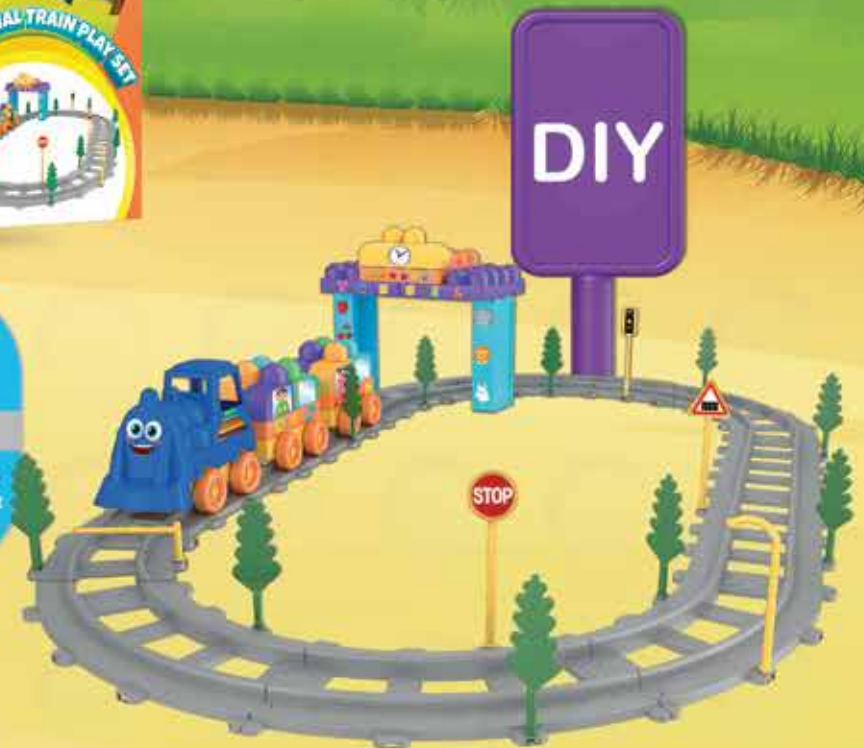

73

Magic Blocks Tren Seti 62 Parça
Magic Blocks Train Set 62 Pcs

EAN: 8695989005539

8 695989 005539

H:62 cm
L:57 cm
W:48 cm

M³

0.170

Pcs in Box
Koli içi Adet

14