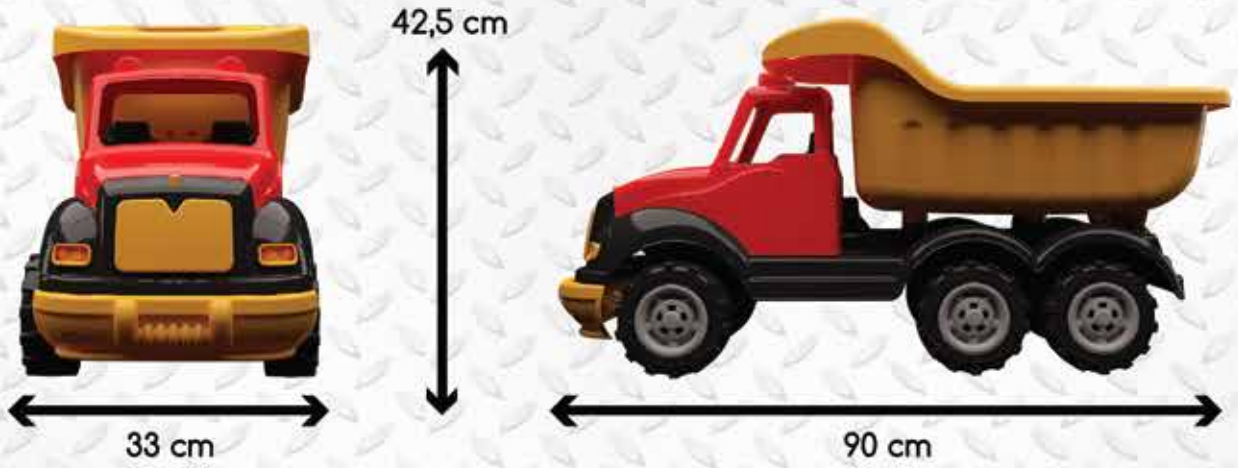

**FAST
TRUCK**

101 Tombul Çift Dingil Dev Kamyon 90 cm
Tombul Double Axle Huge Truck 90 cm

EAN: 8695989004242 | ITEM SIZE: 33*90*42,5

 8 695989 004242	 H: 85 cm L: 75 cm W: 73 cm	M³ 0.465	Pcs in Box Koli İçi Adet 4