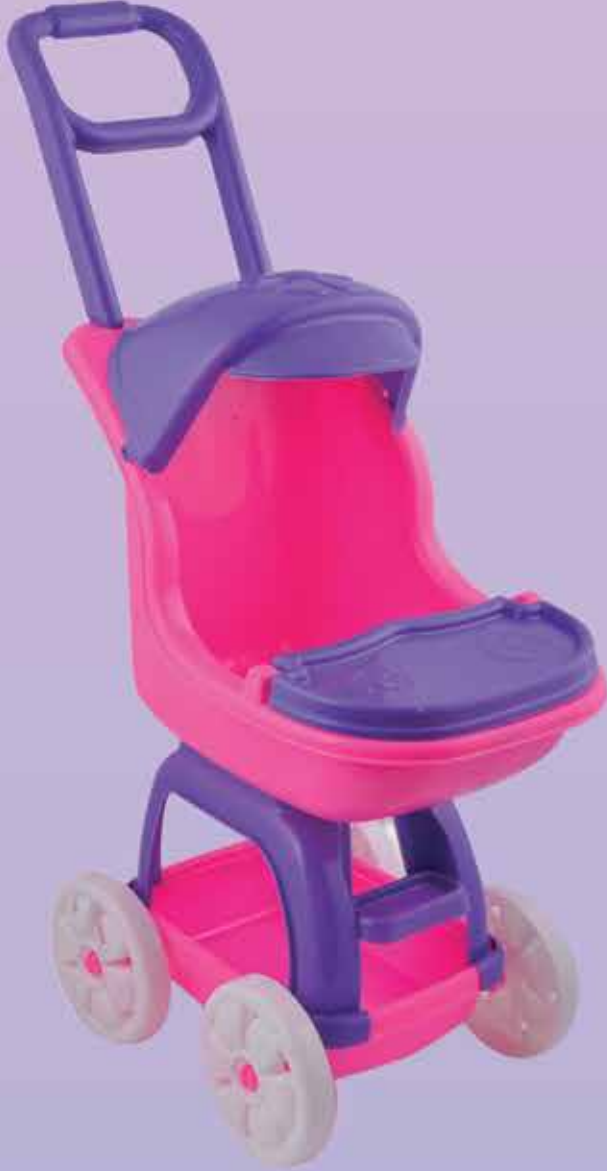

EAN: 8695989003337 ITEM SIZE: 19,5*40*42

8 695989 003337

H:70 cm
L:77 cm
W:58 cm

M³

0.313

Pcs in Box
Koli içi Adet

16

ROLE PLAY

44

Tombul Küçük Şapkalı Puset 56 cm
Tombul Small Stroller with Cover 56 cm

EAN: 8695989003368 ITEM SIZE: 19,5*37*56

8 695989 003368

H:70 cm
L:77 cm
W:58 cm

M³

0.313

Pcs in Box
Koli içi Adet

13

47

Tombul Büyük Puset Şapkalı 70 cm
Tombul Big Stroller with Cover 70 cm

EAN: 8695989003375 ITEM SIZE: 19,5*37*70

8 695989 003375

H:70 cm
L:77 cm
W:58 cm

M³

0.313