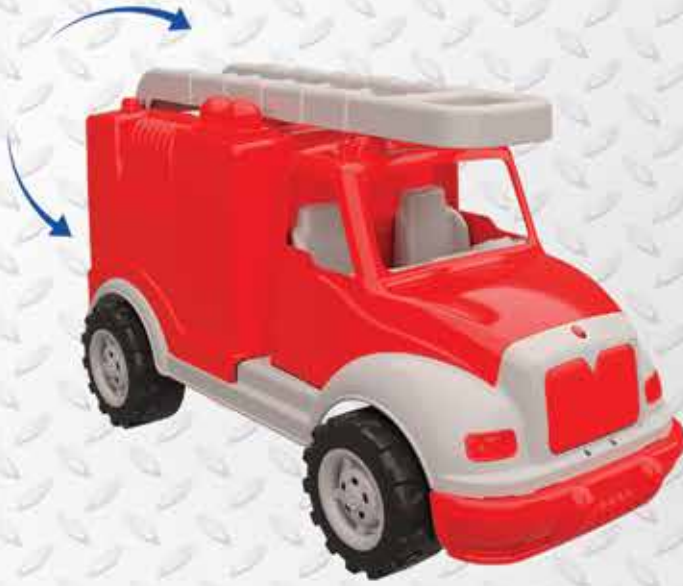

Tombul Ambulance 30cm

EAN: 8695989003924 ITEM SIZE: 12*30*14,5

8 695989 003924

H:75 cm
L:64,5 cm
W:51 cm

M³

0.247

Pcs in Box
Koli içi Adet

60