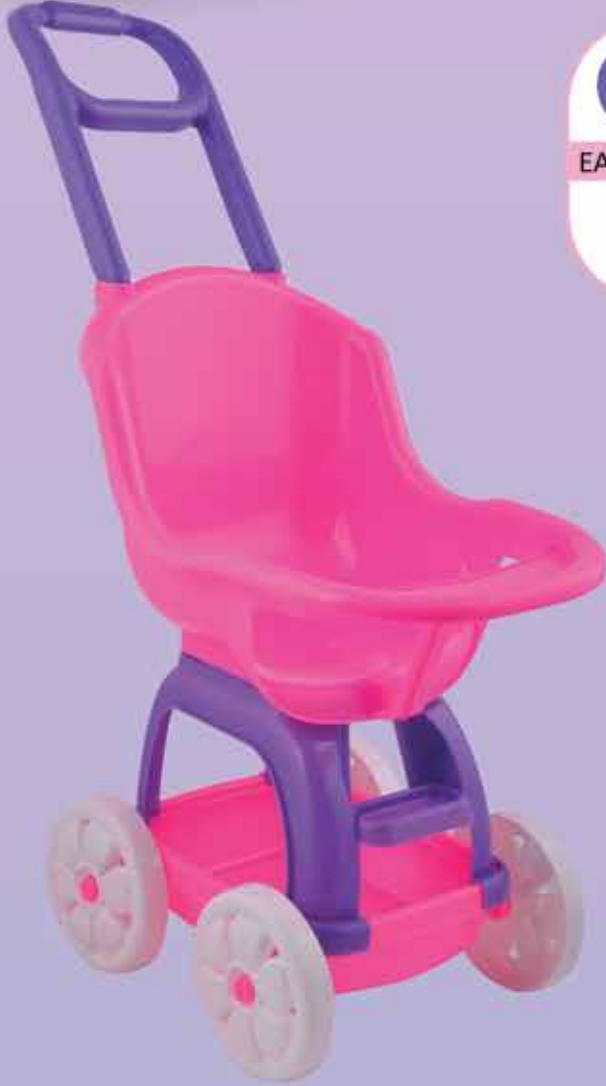

243 Mini Tutmalı Şapkalı Puset
Mini Stroller with Cover

EAN: 8695989005683

8 695989 005683

**NEW
ITEMS**

241 Mini Tutmalı Oturaklı Puset
Mini Stroller with Standing Platform

EAN: 8695989005270

8 695989 005270

**NEW
ITEMS**

242 Mini Tutmalı Yataklı Puset
Mini Stroller

EAN: 8695989005263

8 695989 005263

ROLE PLAY

45

Tombul Küçük Puset Oturaklı 53 cm
Tombul Small Stroller with Seater 53 cm

EAN: 8695989003320 ITEM SIZE: 19,5*37*53